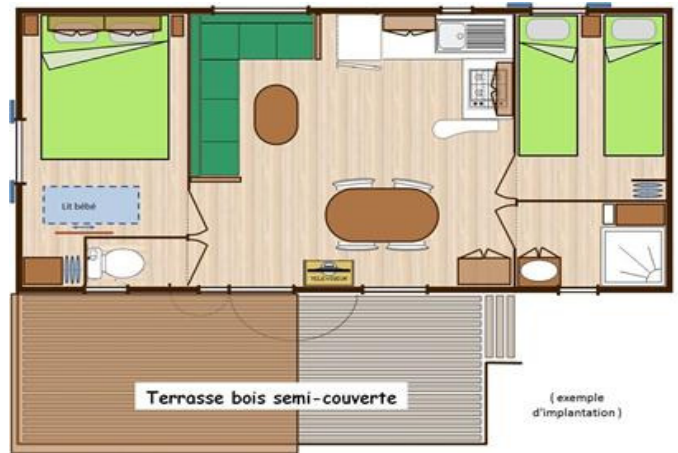

## DESCRIPTIF MOBIL HOME ALIZE

Vue extérieure du mobil'home

Aménagement intérieur du mobil'home

Pièce de vie côté cuisine

Pièce de vie côté salon

### **Mobil-home Alizé (récent : 0 à 5 ans) 2 chambres 4 personnes + 1 bébé**

surface du mobil'home : 30m<sup>2</sup>, terrasse bois 15m<sup>2</sup> semi-couverte

1 chambre avec lit double 140 x 190cm et emplacement lit de bébé, placard et penderie

1 chambre avec 2 lits de 80 x 190 cm, placard et penderie

chaque chambre possède un volet battant ou volet roulant sur la fenêtre

Cuisine équipée (plaque de cuisson gaz avec hotte aspirante, évier, micro-ondes, cafetière électrique, grand frigo-congélateur, meubles de rangement, table et chaises)

Coin salon avec canapé, table basse, télévision

Salle d'eau (douche, lavabo)

wc séparés de la salle d'eau

Terrasse bois semi-couverte avec salon de jardin et bain de soleil

**Sont fournis** : les ustensiles de cuisine, la vaisselle, couettes et oreillers, alèses;