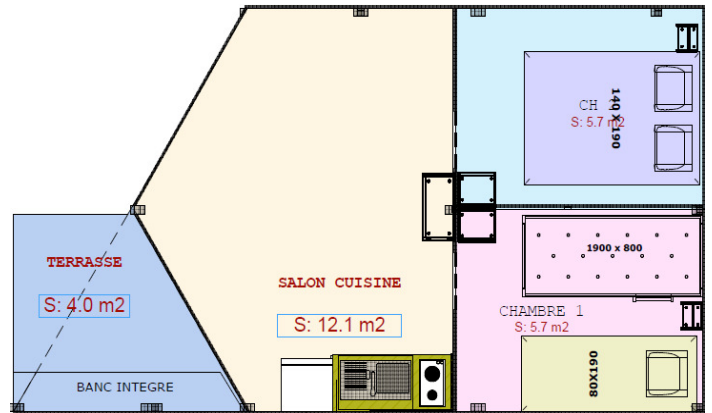

DESCRIPTIF TENTE ECOLOGDE

Vue extérieure tente

Aménagement intérieur de la tente

Pièce de vie

Tente Ecolodge, neuve 2017, 2 chambres, 5 personnes

surface de la tente 21m² avec terrasse intégrée

1 chambre avec lit double 140 x 190cm, rangement

1 chambre avec 2 lits de 80 x 190 cm, + 1 lit superposé, rangement

Pièce de vie comprenant :

un coin cuisine avec plaque de cuisson gaz, micro-ondes, cafetière électrique, frigo, table, tabourets

un coin salon avec canapé (pas de télévision dans la tente)