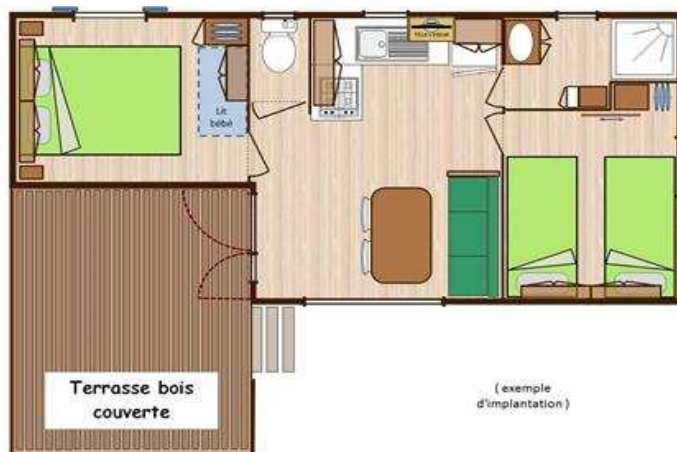

Vue extérieure du mobil'home

Aménagement intérieur du mobil'home

Pièce de vie

Mobil-home Loggia (année 2014) 2 chambres, équipé pour 4 personnes

surface du mobil'home : 25 m², avec terrasse bois intégrée 11 à 15 m²

1 chambre avec lit double 140 x 190 cm, placard et penderie

1 chambre avec 2 lits de 80 x 190 cm chacun, placard et penderie

chaque chambre possède un volet sur la fenêtre pour la nuit

Cuisine équipée (plaque de cuisson 4 feux gaz, évier, micro-ondes, cafetière électrique, frigo-congélateur, meubles de rangement, table et chaises, banquette, télévision satellite)

Salle d'eau (douche, lavabo, placard)

WC séparés de la salle d'eau

Terrasse couverte avec salon de jardin et baignoire

Sont fournis : les ustensiles de cuisine, la vaisselle, alèses, couettes et oreillers;
vous devez apporter vos draps housses, housses de couettes et taies d'oreillers.